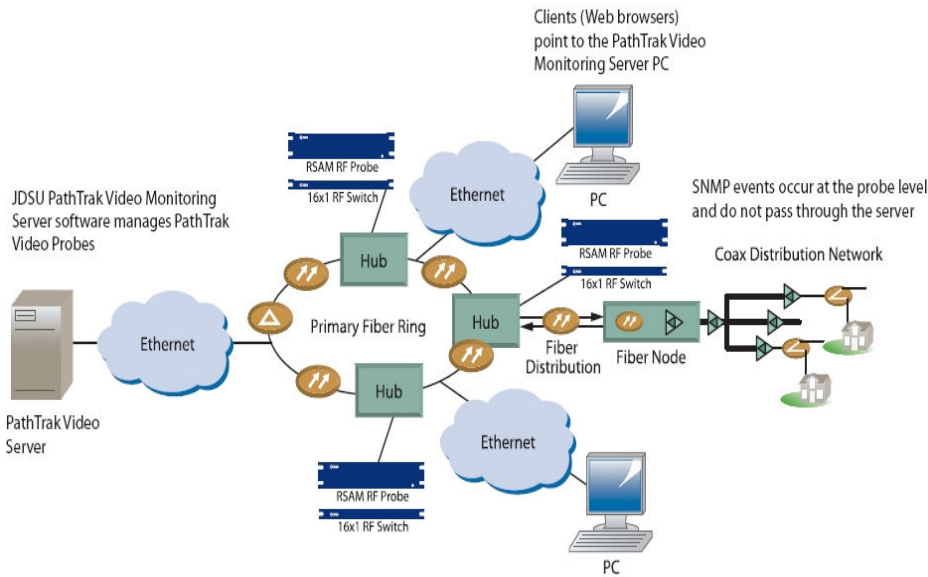

PVM - PathTrak Video Monitoring

Die Überwachungslösung für den Vorwärtsweg

- RSAM 5800

HF Signalüberwachung

Überwacht permanent alle HF-Ausgangssignale des HUB oder der Kopfstelle. Alarmiert bei Pegelveränderung oder Qualitätseinbußen vor einem Ausfall.

MPEG Transportstromüberwachung

MPEG Transportstromanalyser zur Überwachung aller MPEG Transportströme im Downstream. Analysiert nach TR 101 290 Proirität 1, 2 und 3. Alarmiert bei Fehlern und Qualitätsproblemen.