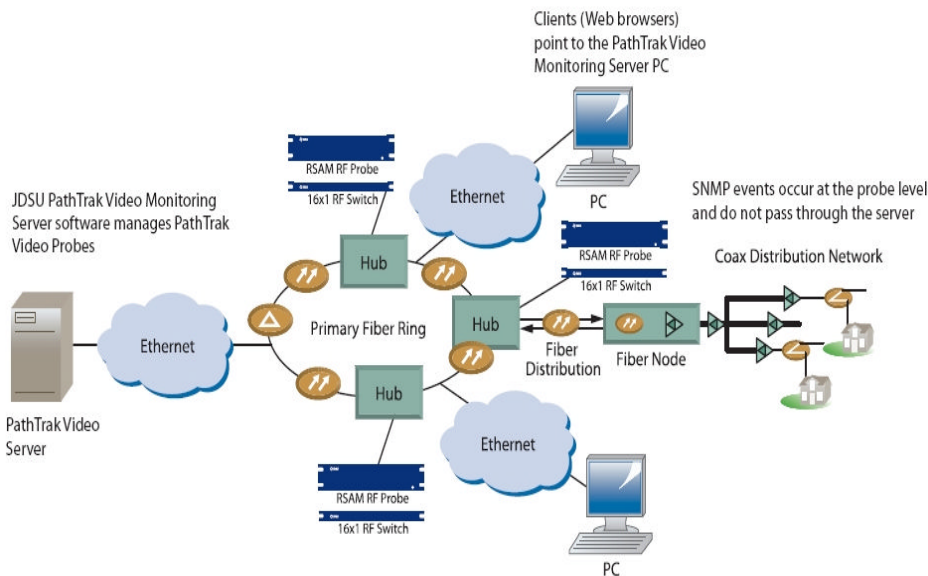

PVM - PathTrak Video Monitoring

La solution de surveillance pour la voie descendante

■ RSAM 5800

Surveillance du signal RF

Surveille en permanence tous les signaux HF sortants du HUB ou de la station de tête. Alarme lors de modifications des niveaux ou de la dégradation de la qualité avant une défaillance.

Surveillance de flux de transport MPEG

Analyseur de flux de transport MPEG pour la surveillance de tous les flux MPEG en voie descendante. Analyse selon les priorités 1, 2 et 3 de la norme TR 101 290. Alarme lors de défauts et de problèmes de qualité.

■ ISS 5116

Commutateur HF à 16 entrées et une sortie pour la commutation et la mesure de signaux HF sur différents canaux en voie descendante (Narrowcast).

JDSU
test point summary

video monitoring / TAC PathTrak Forward Monitoring / RSAM-5700B
Headend/Hub TAC PathTrak Forward Monitoring Test Point RSAM-5700B Total Compensation: 0.0 dB
RF Status (current): Critical RF Status (24-hour): Critical MPEG Status (current): Major