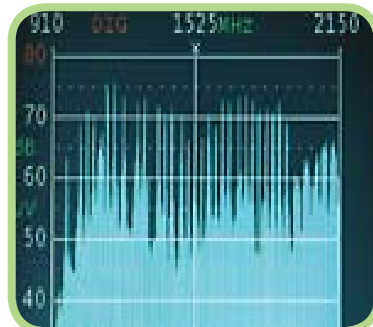

Spektrumanalyser CATV und SAT