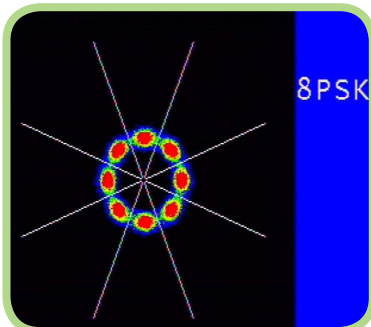

DVB-S2 Frontend zur Analyse der HDTV Signale ab SAT