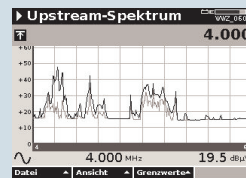

**DSAM 2000  
TV-Pegelmessgerät**

Das DSAM 2000 ist die neue Plattform des bekannten MS-1400 und hat mehr Messmöglichkeiten zur Überprüfung digitaler TV-Signale.

Mit dem Zweiweg Test (Simulation eines Kabelmodems) wird die Rückwegtauglichkeit einer Hausverteilanlage geprüft

Da das DSAM 2000 jederzeit auf einen anderen Typ der DSAM-Serie aufgerüstet werden kann, hat man vollen Investitionsschutz.

Pegelmessung an analogen und digitalen TV Signalen

Qualitätsmessung an digitalen Signalen (MER/BER)

Mini Scan für 12 analoge und/oder digitale Kanäle mit den entsprechenden Limiten

Full Scan aller Kanäle

Schräglagenmessung zur Einpegelung von Verstärkern

Messung der Störeinstrahlung (Ingress) im Rückweg von 4-65 MHz