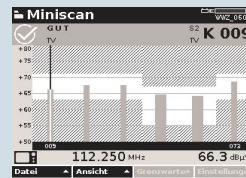

**DSAM 2000  
TV-Pegelmessgerät**

Das DSAM 2000 ist die neue Plattform des bekannten MS-1400 und hat mehr Messmöglichkeiten zur Überprüfung digitaler TV-Signale.

Mit dem Zweiweg Test (Simulation eines Kabelmodems) wird die Rückwegtauglichkeit einer Hausverteilanlage geprüft

Mini Scan für 12 analoge und/oder digitale Kanäle mit den entsprechenden Limiten

Full Scan aller Kanäle

Schräglagenmessung zur Einpegelung von Verstärkern

Messung der Störeinstrahlung (Ingress) im Rückweg von 4-65 MHz