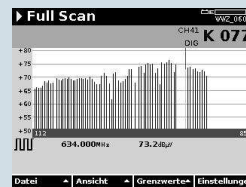

**DSAM 2000  
TV-Pegelmessgerät**

Das DSAM 2000 ist die neue Plattform des bekannten MS-1400 und hat mehr Messmöglichkeiten zur Überprüfung digitaler TV-Signale.

Mit dem Zweiweg Test (Simulation eines Kabelmodems) wird die Rückwegtauglichkeit einer Hausverteilanlage geprüft

Da das DSAM 2000 jederzeit auf einen anderen Typ der DSAM-Serie aufgerüstet werden kann, hat man vollen Investitionsschutz.

Pegelmessung an analogen und digitalen TV Signalen

Qualitätsmessung an digitalen Signalen (MER/BER)

Mini Scan für 12 analoge und/oder digitale Kanäle mit den entsprechenden Limiten

Full Scan aller Kanäle

Schräglagenmessung zur Einpegelung von Verstärkern

Messung der Störeinstrahlung (Ingress) im Rückweg von 4-65 MHz