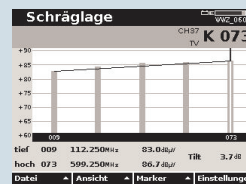

**DSAM 2000  
TV-Pegelmessgerät**

Das DSAM 2000 ist die neue Plattform des bekannten MS-1400 und hat mehr Messmöglichkeiten zur Überprüfung digitaler TV-Signale.

Mit dem Zweiweg Test (Simulation eines Kabelmodems) wird die Rückwegtauglichkeit einer Hausverteilanlage geprüft

Da das DSAM 2000 jederzeit auf einen anderen Typ der DSAM-Serie aufgerüstet werden kann, hat man vollen Investitionsschutz.

Pegelmessung an analogen und digitalen TV Signalen

Qualitätsmessung an digitalen Signalen (MER/BER)

Mini Scan für 12 analoge und/oder digitale Kanäle mit den entsprechenden Limiten

Full Scan aller Kanäle

Schräglagenmessung zur Einpegelung von Verstärkern

Messung der Störeinstrahlung (Ingress) im Rückweg von 4-65 MHz