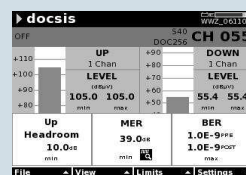

Mini Scan für 12 analoge und/oder digitale Kanäle mit den entsprechenden Limiten

Full Scan aller Kanäle

Schräglagenmessung zur Einpegelung von Verstärkern

Messung der Störeinstrahlung (Ingress) im Rückweg von 4-65 MHz