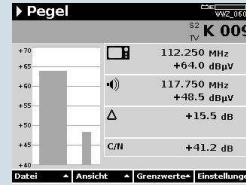

**DSAM 2000  
TV-Pegelmessgerät**

Das DSAM 2000 ist die neue Plattform des bekannten MS-1400 und hat mehr Messmöglichkeiten zur Überprüfung digitaler TV-Signale.

Mit dem Zweiweg Test (Simulation eines Kabelmodems) wird die Rückwegtauglichkeit einer Hausverteilanlage geprüft

Da das DSAM 2000 jederzeit auf einen anderen Typ der DSAM-Serie aufgerüstet werden kann, hat man vollen Investitionsschutz.

Pegelmessung an analogen und digitalen TV Signalen

Qualitätsmessung an digitalen Signalen (MER/BER)

Mini Scan für 12 analoge und/oder digitale Kanäle mit den entsprechenden Limiten

Full Scan aller Kanäle

Schräglagenmessung zur Einpegelung von Verstärkern

Messung der Störeinstrahlung (Ingress) im Rückweg von 4-65 MHz