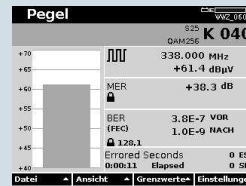

Qualitätsmessung an digitalen Signalen (MER/BER)