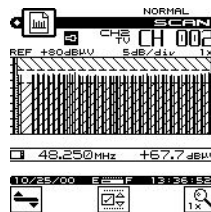

MS 1400 TV Signalpegelmessgerät

- Grosse grafische LCD Anzeige
- Alle Messkanäle auf einen Blick für zeitsparendes Messen und Einpegeln
- Inklusive Zubehör – Bereit zum Messen
- Programmierbare Pegellimiten
- Bedienerfreundlich mit Grafiksymbolen
- Robust und wasserfest
- Deutsche Menüführung
- Auswertung der Messdaten und Programmierung via PC möglich
- Messwertspeicher
- Verwaltung verschiedener Kanalpläne

Störeinstrahlung

Schräglage

Frequenzgang aller Kanäle

Einzelkanalmessung

6-Kanal
Abnahmemessung

Technische Daten:

Frequenzbereich: 5 – 890 MHz
Genauigkeit: +/- 0.75 dB
Masse: 11 x 8 x 25 cm
Gewicht : 1.4 kg