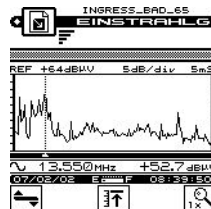

MS 1400 TV Signalpegelmessgerät

- Grosse grafische LCD Anzeige
- Alle Messkanäle auf einen Blick für zeitsparendes Messen und Einpegeln
- Inklusive Zubehör – Bereit zum Messen
- Programmierbare Pegellimiten
- Bedienerfreundlich mit Grafiksymbolen
- Robust und wasserfest
- Deutsche Menüführung
- Auswertung der Messdaten und Programmierung via PC möglich
- Messwertspeicher
- Verwaltung verschiedener Kanalpläne

Störeinstrahlung

Schräglage

Frequenzgang aller Kanäle

Einzelkanalmessung

6-Kanal
Abnahmemessung

Technische Daten:

Frequenzbereich: 5 – 890 MHz
Genauigkeit: +/- 0.75 dB
Masse: 11 x 8 x 25 cm
Gewicht : 1.4 kg