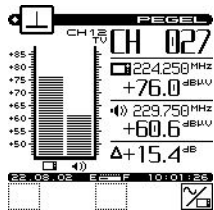

MS 1400 TV Signalpegelmessgerät

- Grosse grafische LCD Anzeige
- Alle Messkanäle auf einen Blick für zeitsparendes Messen und Einpegeln
- Inklusive Zubehör – Bereit zum Messen
- Programmierbare Pegellimiten
- Bedienerfreundlich mit Grafiksymbolen
- Robust und wasserfest
- Deutsche Menüführung
- Auswertung der Messdaten und Programmierung via PC möglich
- Messwertspeicher
- Verwaltung verschiedener Kanalpläne

Störeinstrahlung

Schräglage

Frequenzgang aller Kanäle

Einzelkanalmessung

6-Kanal
Abnahmemessung

Technische Daten:

Frequenzbereich: 5 – 890 MHz
Genauigkeit: +/- 0.75 dB
Masse: 11 x 8 x 25 cm
Gewicht : 1.4 kg

Zubehör : Schutztasche, Ladegerät, Akku
Messkabel mit 3 Adapter F und IEC

Optionen: Stealthware Auswertesoftware
Transferkabel MS1400 – PC

www.isatel.ch

ISATEL Electronic AG
Hinterbergstrasse 9
6330 Cham