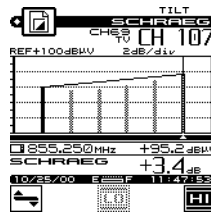

MS 1400 TV Signalpegelmessgerät

- Grosse grafische LCD Anzeige
- Alle Messkanäle auf einen Blick für zeitsparendes Messen und Einpegeln
- Inklusive Zubehör – Bereit zum Messen
- Programmierbare Pegellimiten
- Bedienerfreundlich mit Grafiksymbolen
- Robust und wasserfest
- Deutsche Menüführung
- Auswertung der Messdaten und Programmierung via PC möglich
- Messwertspeicher
- Verwaltung verschiedener Kanalpläne

Störeinstrahlung

Schräglage

Frequenzgang aller Kanäle

Einzelkanalmessung

6-Kanal
Abnahmemessung

Technische Daten:

Frequenzbereich: 5 – 890 MHz
Genauigkeit: +/- 0.75 dB
Masse: 11 x 8 x 25 cm
Gewicht : 1.4 kg