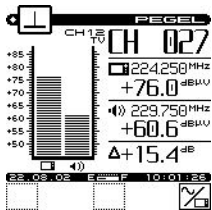

MS 1400

Appareil de mesure du niveau des signaux TV

Rayonnement entrant

Mesure de l'inclinaison

Balayage en fréquences de tous les canaux

Mesure canal unique

Balayage en fréquences de 6 canaux

- Grand affichage graphique LCD
- Tous les canaux de mesure en un coup d'œil pour un gain de temps lors des mesures et des équilibrages
- Complet avec accessoires – prêt pour les mesures
- Limite des niveaux programmables
- Simple d'utilisation avec symboles graphiques
- Robuste et étanche aux éclaboussures
- Menus en français
- Transfert, analyse des données de mesure et programmation via PC
- Sauvegarde des mesures
- Administration de différents plans de fréquences

Données techniques:

Domaine de fréquences: 5 – 890 MHz
Précision: +/- 0.75 dB
Dimensions: 11 x 8 x 25 cm
Poids: 1.4 kg

Accessoires : Etui de protection, chargeur, accu
câbles de mesure avec 3 adaptateurs F et IEC