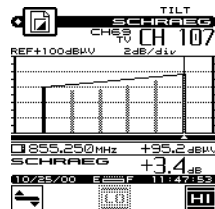

MS 1400

Appareil de mesure du niveau des signaux TV

Rayonnement entrant

Mesure de l'inclinaison

Balayage en fréquences de tous les canaux

Mesure canal unique

Balayage en fréquences de 6 canaux

- Grand affichage graphique LCD
- Tous les canaux de mesure en un coup d'œil pour un gain de temps lors des mesures et des équilibrages
- Complet avec accessoires – prêt pour les mesures
- Limite des niveaux programmables
- Simple d'utilisation avec symboles graphiques
- Robuste et étanche aux éclaboussures
- Menus en français
- Transfert, analyse des données de mesure et programmation via PC
- Sauvegarde des mesures
- Administration de différents plans de fréquences

Données techniques:

Domaine de fréquences: 5 – 890 MHz
Précision: +/- 0.75 dB
Dimensions: 11 x 8 x 25 cm
Poids: 1.4 kg

Accessoires : Etui de protection, chargeur, accu
câbles de mesure avec 3 adaptateurs F et IEC