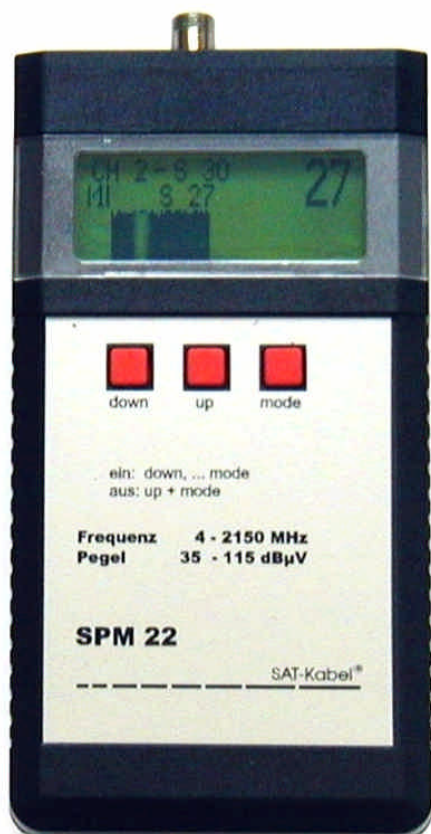

Appareil de mesure TV et SAT pour installateurs CATV

- Pour le contrôle occasionnel des installations TV et SAT et du câblage domestique
- Affichage LCD de 3 canaux de mesure
- Mesure de niveaux des signaux du domaine complet de fréquences
- Utilisation sur accus avec chargeur
- Faible encombrement et léger
- Simple – fonctionnement avec 3 touches
- Etui de protection en option
- Set valise de transport en option, contenant :
Accu, chargeur, câbles de mesure avec 4 adaptateurs

Données techniques:

Domaine de fréquences:	4 – 2150 MHz
Précision:	+ 2 dB
Résolution:	50 kHz (4 – 950 MHz) / 1 MHz (910 – 2150 MHz)
Plage de mesure:	35 – 115 dBµV
Place mémoire:	10 à 3 canaux
Entrée-HF:	Borne-F 75 Ohm
Dimensions:	157 x 84 x 30 mm
Poids :	ca. 300 g
Alimentation:	Accu NiMH, 6V / 630 mAh et chargeur 12V