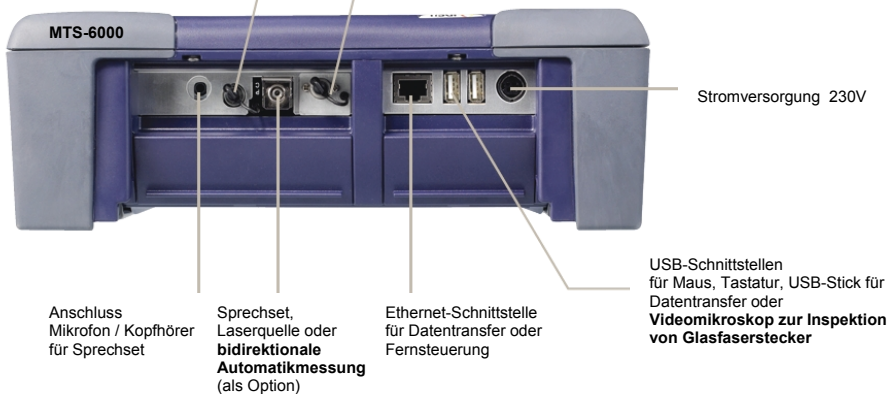

Die optischen Reflektometer (OTDR) MTS - 4000 / 6000 / 8000

■ Highlights MTS - 4000

Der kleine Alleskönner für die letzte Meile (FTTH)

Kostengünstigste Lösung

Modulare Plattform mit Platz für 2 Messmodule

■ Highlights MTS - 6000/8000

Über 40 bestehende Messeinschübe geben Ihnen den Investitionsschutz und die Sicherheit, die Messanforderungen von morgen erfüllen zu können

OTDR, PMD, CD, OSA, CWDM, usw.

Bidirektionale Automatikmessfunktion in Verbindung mit einem Zweitgerät senkt Ihren Zeitaufwand und die Personalkosten in Ihren Projekten

Pegelmesser (als Option) Sichtbare Laserquelle VFL (als Option)

Prinzip bidirektionale Automessfunktion: