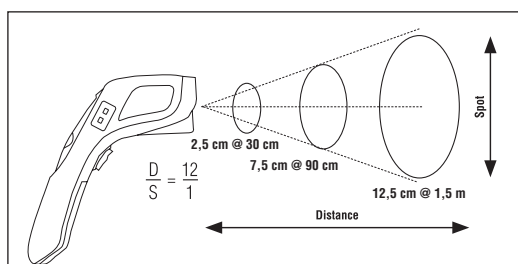

## Fonctionnalités :

- Gamme de mesure de -60 C à +500° C
- Affichage de la valeur maximale mesurée
- Pointeur laser
- Champ de visée 12:1
- Affichage valeur Maximum, Minimum, Différence ( $\Delta$ ) et Moyenne
- Mode Lock pour mesures en continues
- Alarmes sonores programmables sur T° min et max
- Entrée capteur thermocouple K (non fourni)
- Emissivité réglable
- Ecran rétro-éclairé
- Valise de transport
- Garantie de 2 ans

Distance / Spot (rapport entre la distance jusqu'à l'objet mesuré et la taille du spot à cette distance)